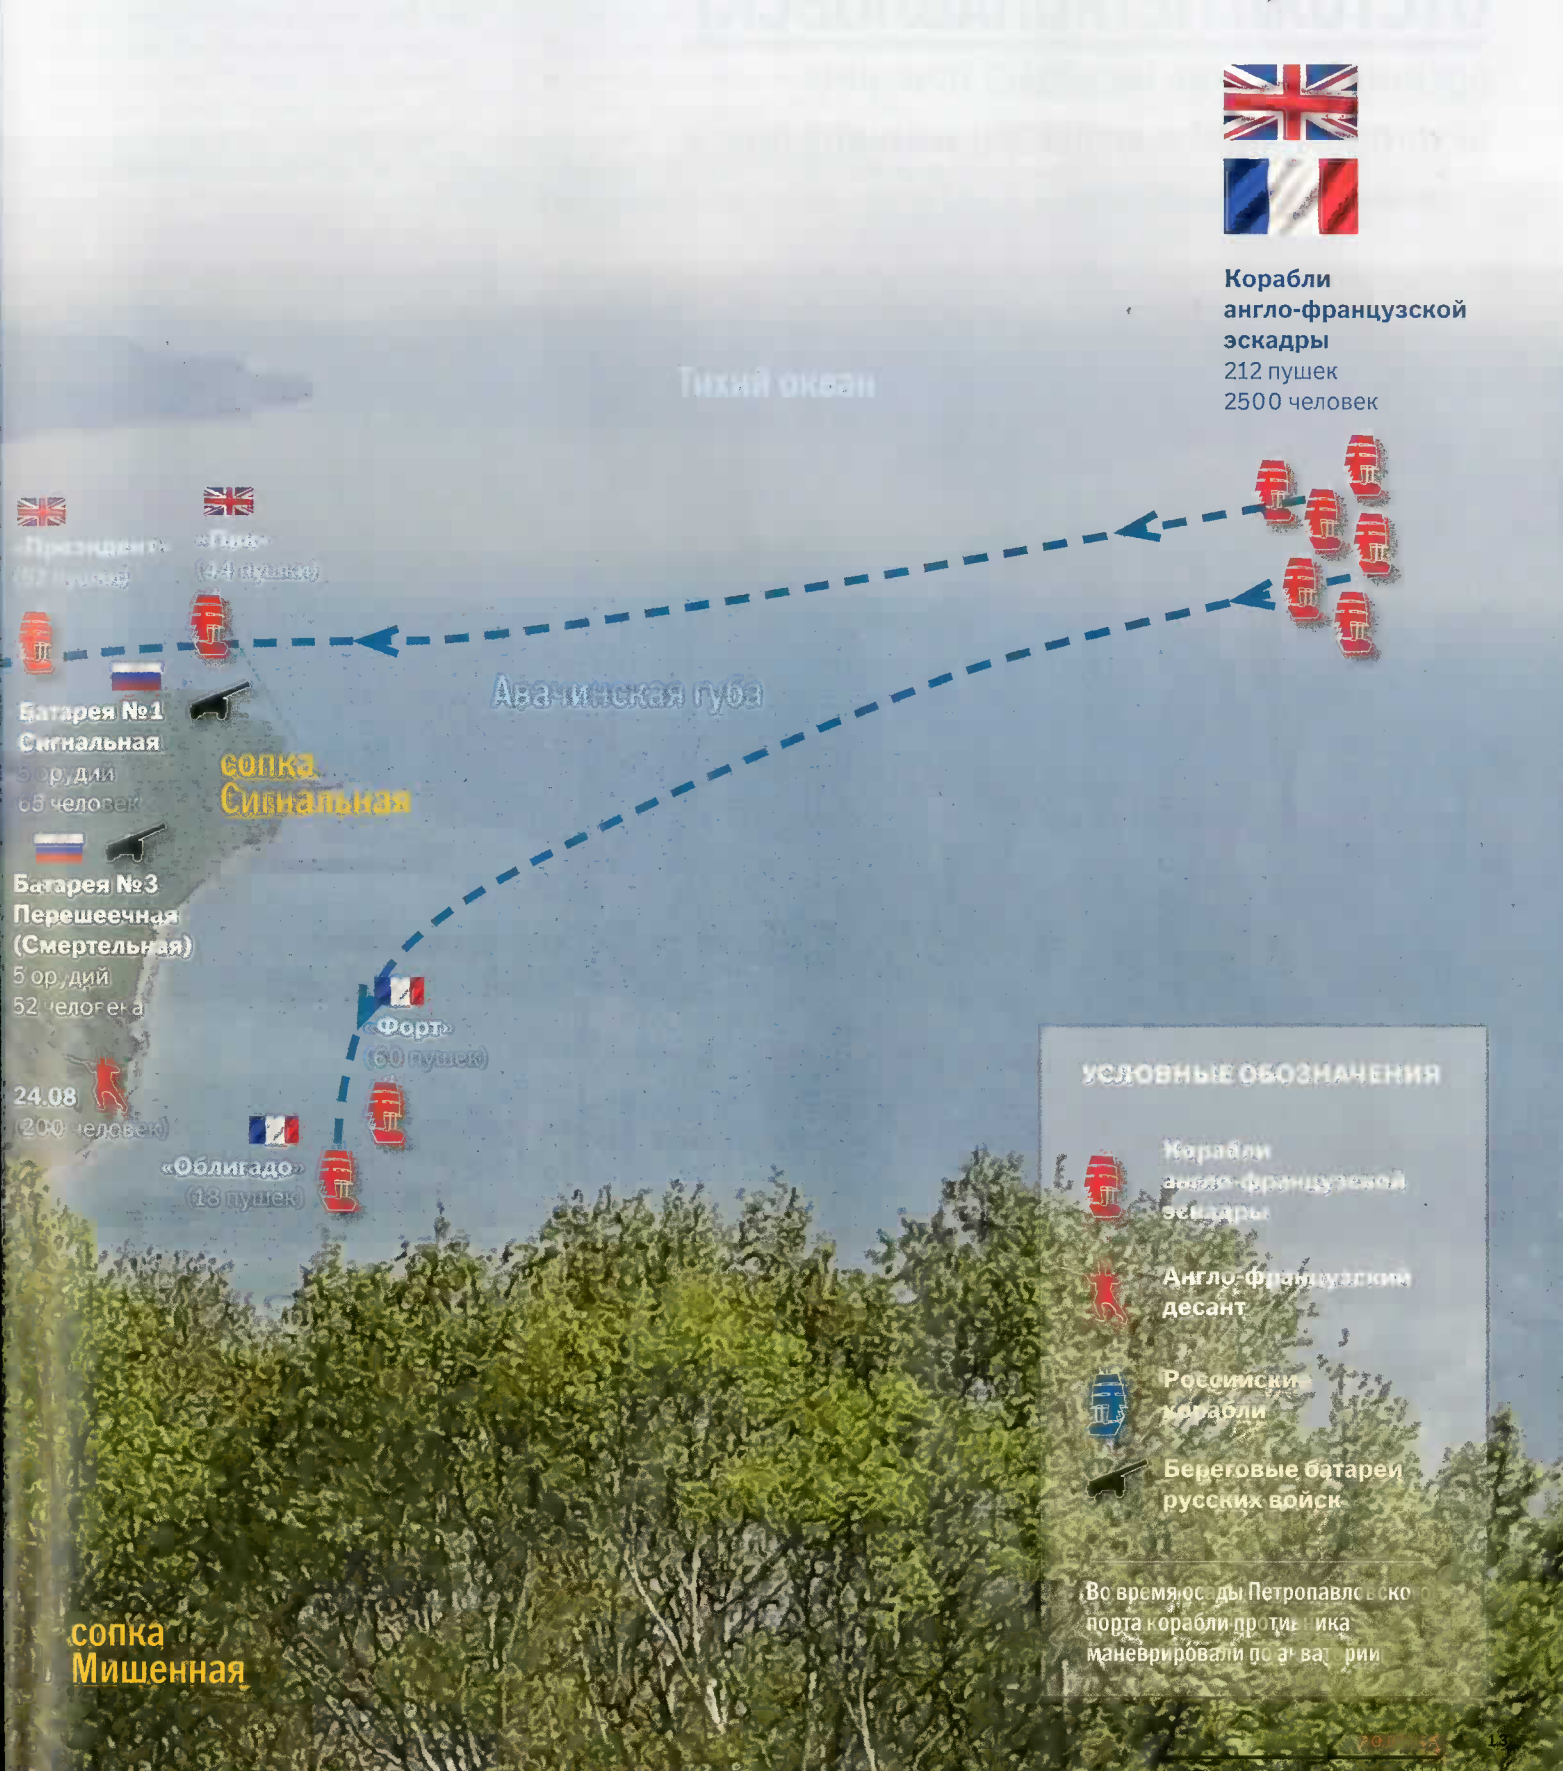

ВСЁ ПОСТАВЛЕНО НА КАРТУ 1854-2019

Корабли англо-французской эскадры
212 пушек
2500 человек

УСЛОВНЫЕ ОБОЗНАЧЕНИЯ

- Корабли англо-французской эскадры
- Англо-французский десант
- Российские корабли
- Береговые батареи русских войск

Во время осады Петропавловского порта корабли противника маневрировали по авачинской губе.