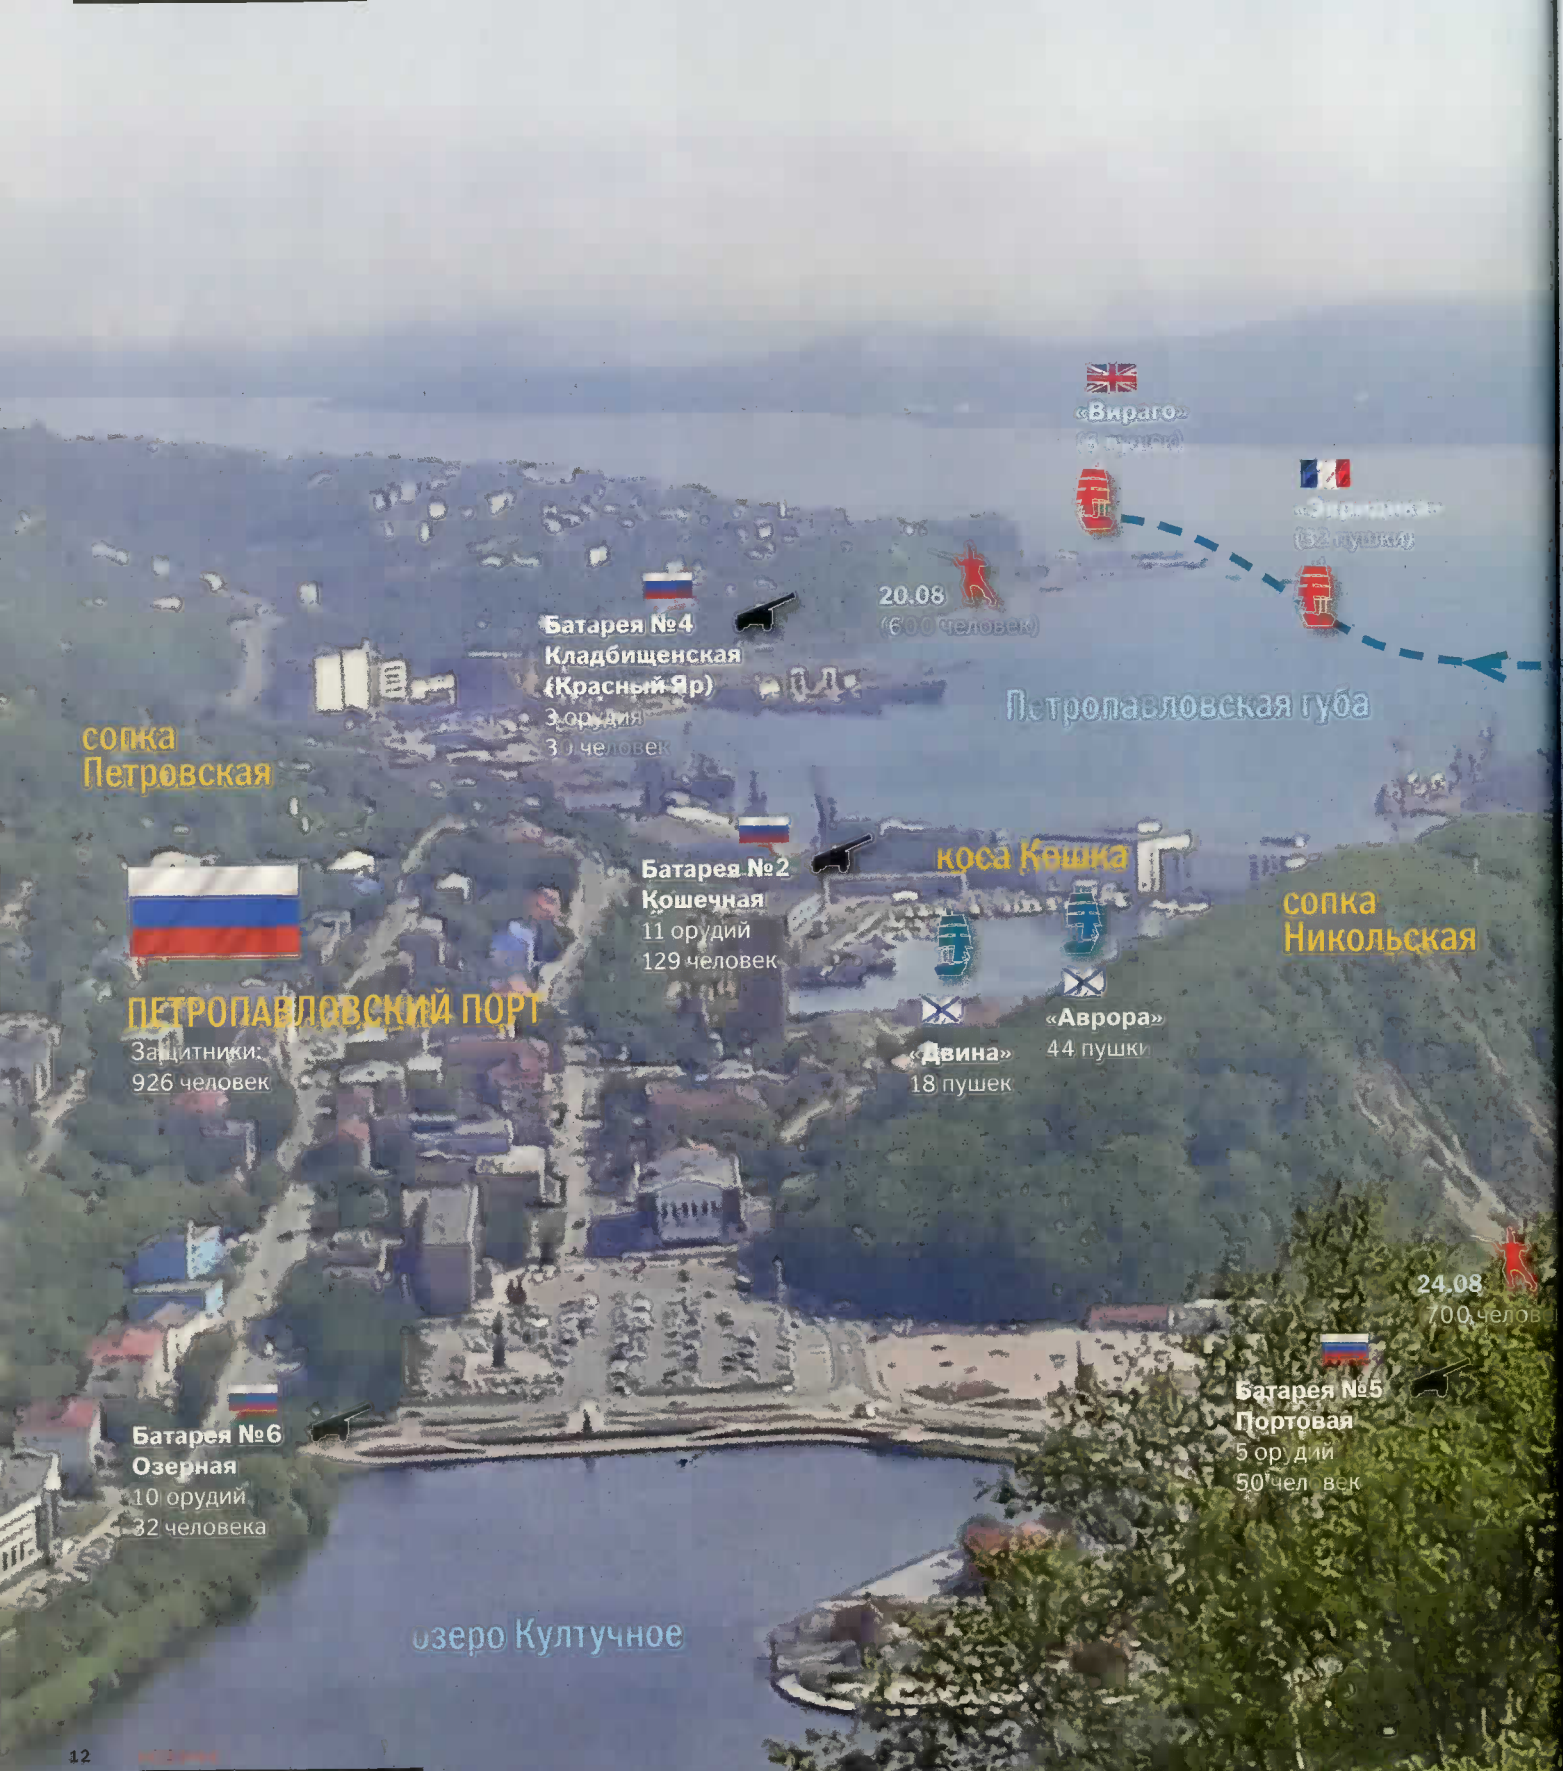

ВСЁ ПОСТАВЛЕНО НА КАРТУ 1854-2019

Корабли англо-французской эскадры
212 пушек
2500 человек

УСЛОВНЫЕ ОБОЗНАЧЕНИЯ

- Корабли англо-французской эскадры
- Англо-французский десант
- Российские корабли
- Береговые батареи русских войск

Во время осады Петропавловского порта корабли противника маневрировали по авачинской губе.